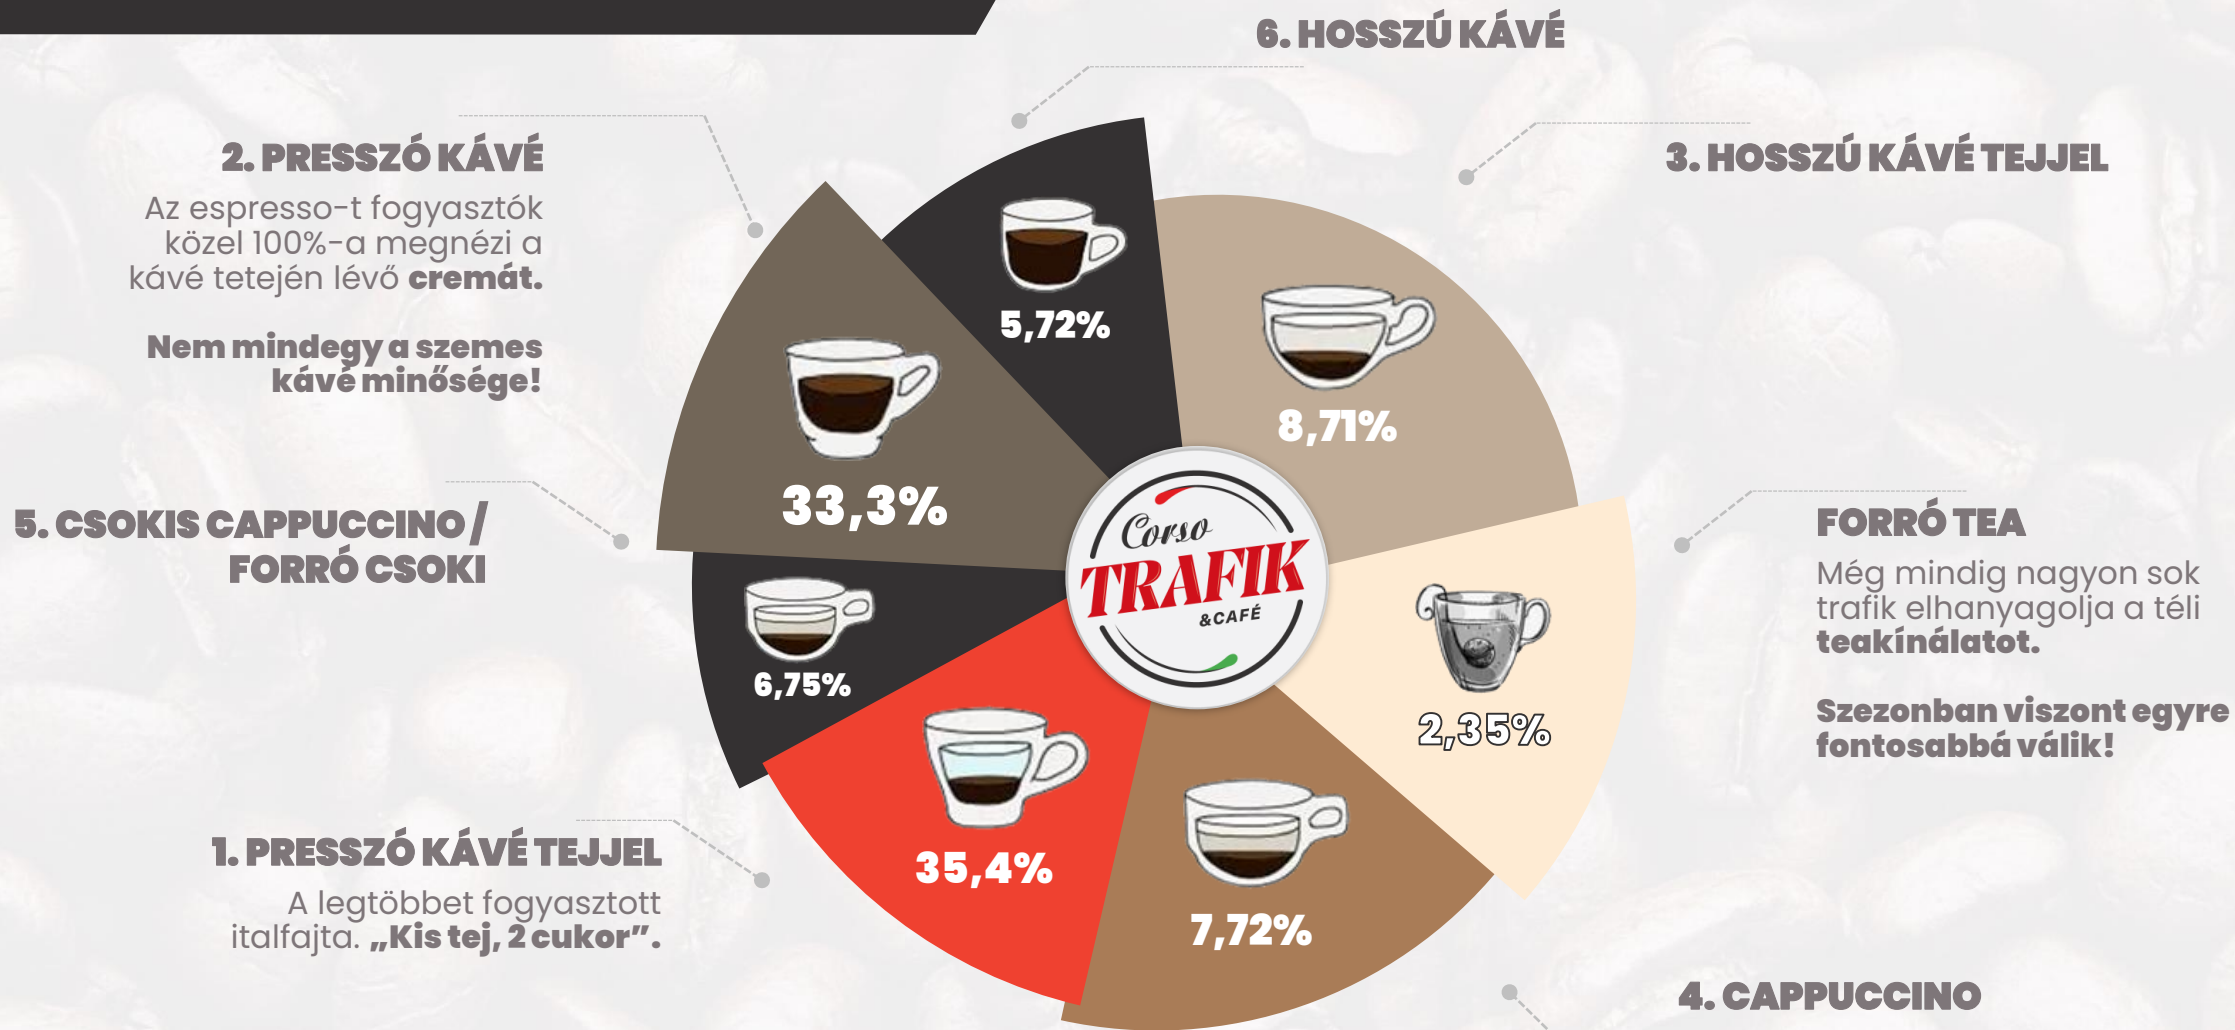

Presszó kávé tejjel

Forró csokoládé

Hosszú kávé tejjel

Latte Macchiato

Méretek (mélység x szélesség x magasság):
545mm x 350mm x 550mm / 1450mm (alsószekrényre helyezve)

Szín: fekete ●

Kávétartály kapacitás: 1000 gramm
Tejportartály kapacitás: 900 gramm
Csokoládétartály kapacitás: 900 gramm

Megbízható, egyszerű üzemeltetés. Helytakarékos kivitel. Frissen őrölt szemeskávéból készülő italok, tejes és csokoládés italválaszték. Vízbekötés ajánlott, de nem feltétel, akár víztartályos kivitelben is elérhető.

ITALVÁLASZTÉK LEHETŐSÉGEK.

ITALVÁLASZTÉK LEHETŐSÉGEK.

TEJES ITALOK ARÁNYA:
60%

TEJ NÉLKÜLI ITALOK ARÁNYA:
40%

A tejes italokat magasabb áron értékesítheti az Önnél fogyasztóknak, így a széles italválaszték több ezer Ft plusz hasznot jelenthet Önnek!