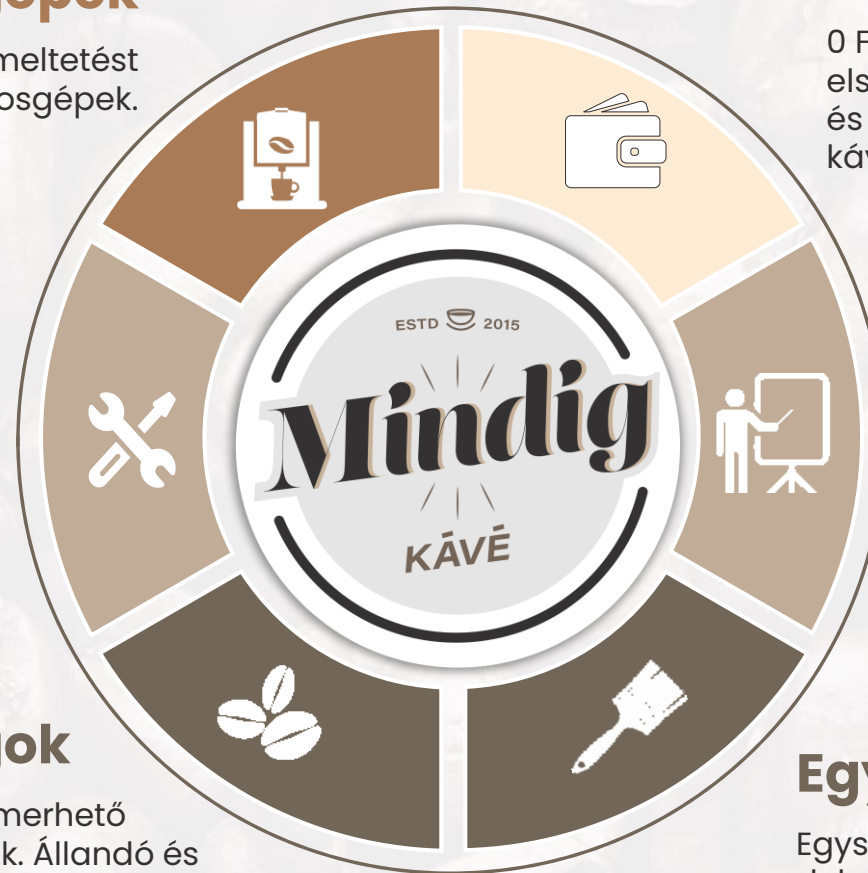

MIÉRT VÁLASSZA **SZOLGÁLTATÁSUNKAT?**

Megbízható kávégépek

Gyors, kényelmes és megbízható üzemeltetést biztosító automaták és professzionális karosgépek.

Szervizszolgáltatás

Térítésmentes kávégépkihelyezés, -szervizelés és -karbantartás. Saját szervizhálózat. Vízlágyítók biztosítása és díjmentes cseréje.

Elsőosztályú alapanyagok

Különböző pörkölésű, összetételű és felismerhető aromajegyekkel rendelkező szemes kávék. Állandó és szezonális kiegészítő termékek. Prémium teák és forró csokoládék.

Utólagos adagszámlolás

0 Ft befektetéssel elérhető, kockázatmentes elszámolási rendszer. Nincs extra üzemeltetési díj és egyéb rejtett költség. Csak a már eladott kávéitalokat kell utólag megfizetni.

Képzés, szaktanácsadás

Személyes barista szaktanácsadás és képzés a kávé és kávékészítmények professzionális elkészítéséhez.

Egységes arculat

Egységes és letisztult megjelenés, egyedi dekorelemek. Személyre szabott üzletdekor, POS anyagok, marketing eszközök.