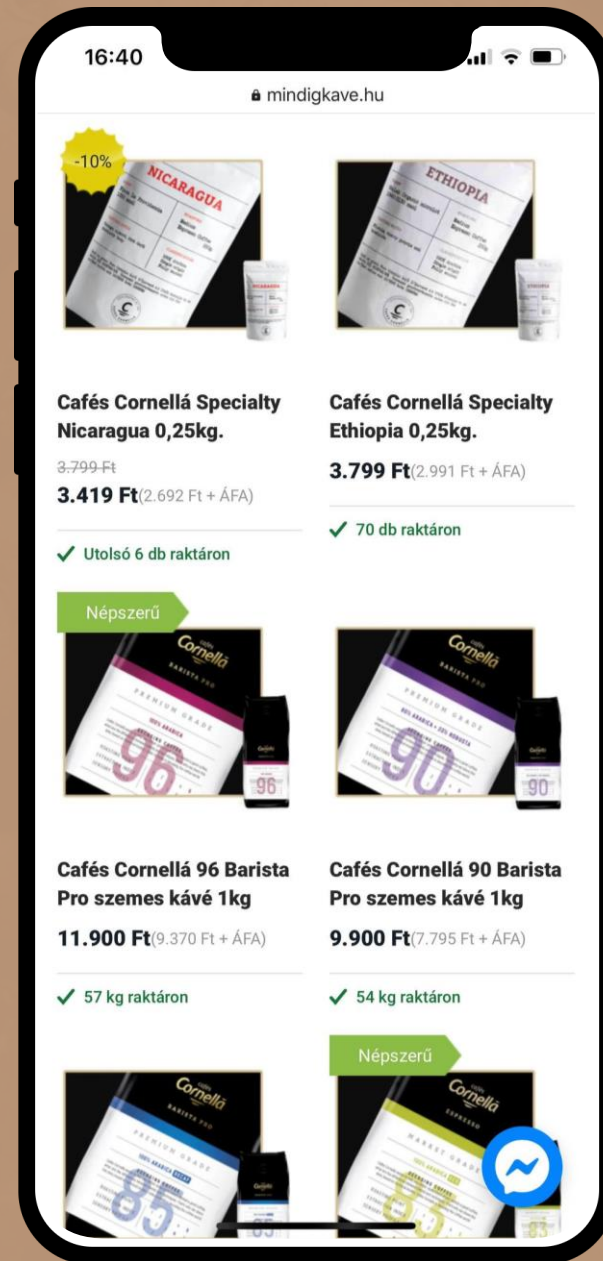

Élvezze, hogy kávézói színvonalat képvisel dohányboltjában, amelyet a vásárlói is értékelnek – a pénztárcájukkal.

HASZNÁLJA KI AKCIÓNKAT!

Az első **500 adag** kávé mi álljuk!
Nincs rejtett költség, nincs szerződéskötési díj, nincs kockázat.
Próbaidőt is biztosítunk!

MINDIGKÁVÉ WEBSHOP

Corso Verona, Caffé Perla és Cafés Cornellá kávék – már otthonában is! A rendezvény résztvevőinek 10%kedvezményel!

www.mindigkave.hu

Kuponkód: W-TRAFIK2021

TIPP: REGISZTRÁLJON!

A regisztrációt követően VIP kedvezmények érhetőek el, már 1 kg kávé rendelése esetén is!